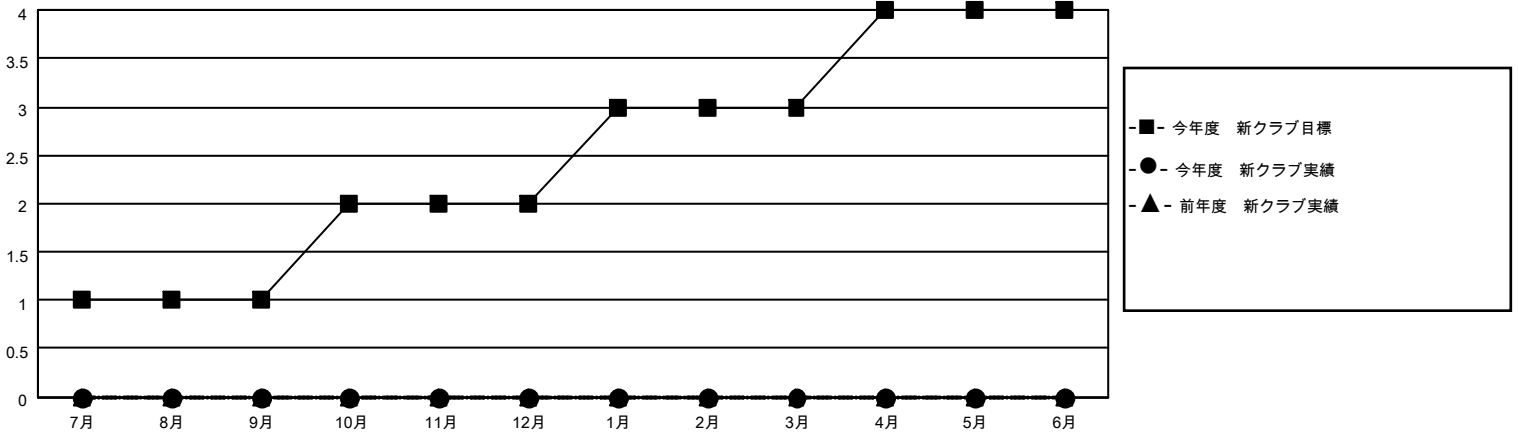

# MONTHLY MEMBERSHIP PROGRESS REPORT

地域 JAPAN

District 335 A

Results as of: 1/31/2021

クラブ			
結果：2020-2021			
四半期	新クラブ目標	新クラブ	解散クラブ
7月/8月/9月	1	0	0
10月/11月/12月	1	0	0
1月/2月/3月	1	0	0
4月/5月/6月	1	0	0

名			
結果：2020-2021			
四半期	会員純増目標	会員増強実績	退会者(転籍を含む)実際
7月/8月/9月	20	37	28
10月/11月/12月	30	9	49
1月/2月/3月	30	18	11
4月/5月/6月	20	0	0

新クラブ目標及び実績累計

会員目標及び実績累計

解散クラブ: 0	26 CLUBS OF 69 一名以上の新会員を登録	<b>男女別</b>
		男性 1,477 (79.62%)
		女性 378 (20.38%)
<b>退会者</b>	<a href="#">会員累計データを見るには、ここをクリック</a>	世帯主/家族会員合計 290
物故会員 16		国際会費半額の家族会員 141
クラブ解散 0		
その他 72		
合計 88		