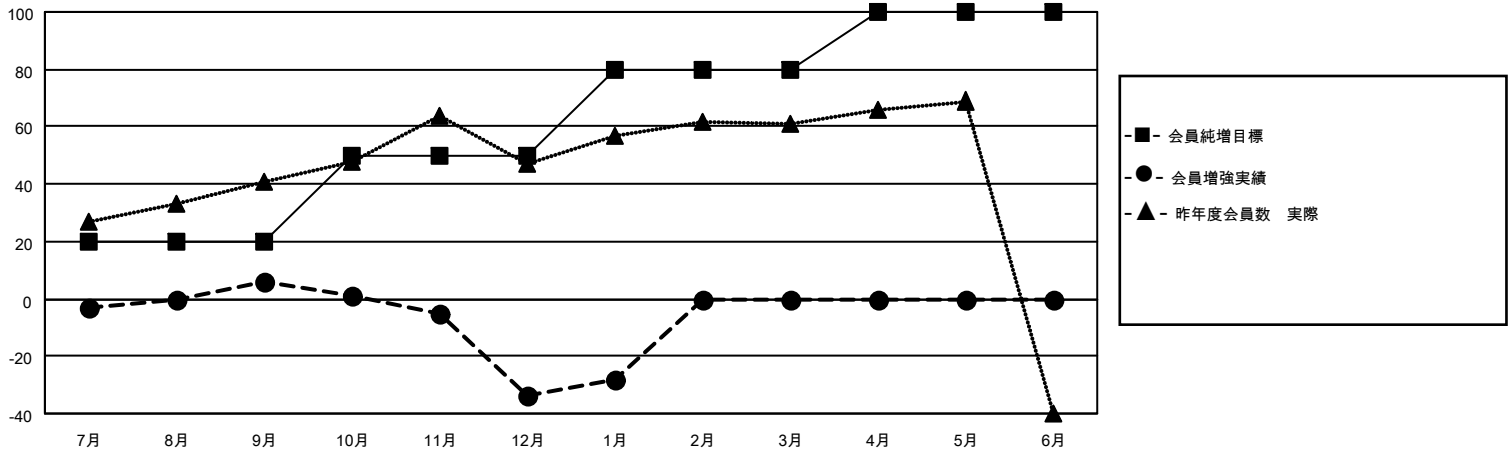

# MONTHLY MEMBERSHIP PROGRESS REPORT

地域 JAPAN

District 335 A

Results as of: 1/31/2021

クラブ			
結果：2020-2021			
四半期	新クラブ目標	新クラブ	解散クラブ
7月/8月/9月	1	0	0
10月/11月/12月	1	0	0
1月/2月/3月	1	0	0
4月/5月/6月	1	0	0

名			
結果：2020-2021			
四半期	会員純増目標	会員増強実績	退会者(転籍を含む)実際
7月/8月/9月	20	37	28
10月/11月/12月	30	9	49
1月/2月/3月	30	18	11
4月/5月/6月	20	0	0

新クラブ目標及び実績累計

会員目標及び実績累計

解散クラブ: 0	26 CLUBS OF 69 一名以上の新会員を登録	<b>男女別</b>
		男性 1,477 (79.62%)
		女性 378 (20.38%)
<b>退会者</b>	<a href="#">会員累計データを見るには、ここをクリック</a>	世帯主/家族会員合計 290
物故会員 16		国際会費半額の家族会員 141
クラブ解散 0		
その他 72		
合計 88		